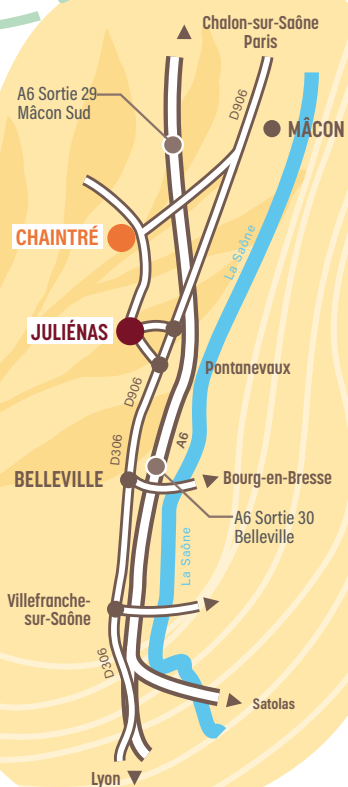

### Cave de Chaintré

LE CLOS REYSSIER • 180 ROUTE DE JULIÉNAS • D169  
71570 CHAINTRÉ • TÉL. : 03 85 35 61 61

- Lundi au vendredi de 9h à 12h et de 14h à 18h
- Samedi de 9h30 à 12h30 et de 14h à 18h  
(Fermeture dimanche et jours fériés)